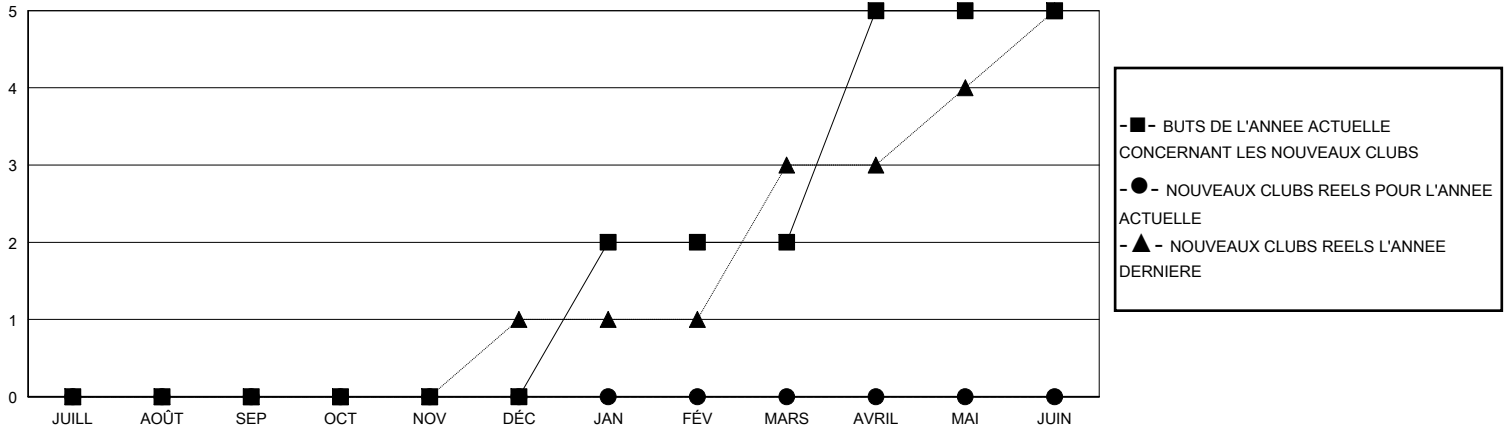

MONTHLY MEMBERSHIP PROGRESS REPORT

District 403 A3

Results as of: 8/31/2024

GMT:

LIEU BURKINA FASO

RC EME

Clubs				Membres			
RESULTATS POUR 2024-2025				RESULTATS POUR 2024-2025			
TRIMESTRE	BUT CONCERNANT LES NOUVEAUX CLUBS	NOUVEAUX CLUBS	CLUBS ANNULÉS	TRIMESTRE	OBJECTIF DE CROISSANCE NETTE DE L'EFFECTIF	CROISSANCE ACTUELLE DE L'EFFECTIF	TOTAL DES MEMBRES RADIES (y compris les transferts)
JUILL/AOÛT/SEP	0	0	0	JUILL/AOÛT/SEP	0	13	39
OCT/NOV/DÉC	0	0	0	OCT/NOV/DÉC	20	0	0
JAN/FÉV/MARS	2	0	0	JAN/FÉV/MARS	20	0	0
AVRIL/MAI/JUIN	3	0	0	AVRIL/MAI/JUIN	20	0	0

BUTS ET NOUVEAUX CLUBS REELS - CUMULATIF