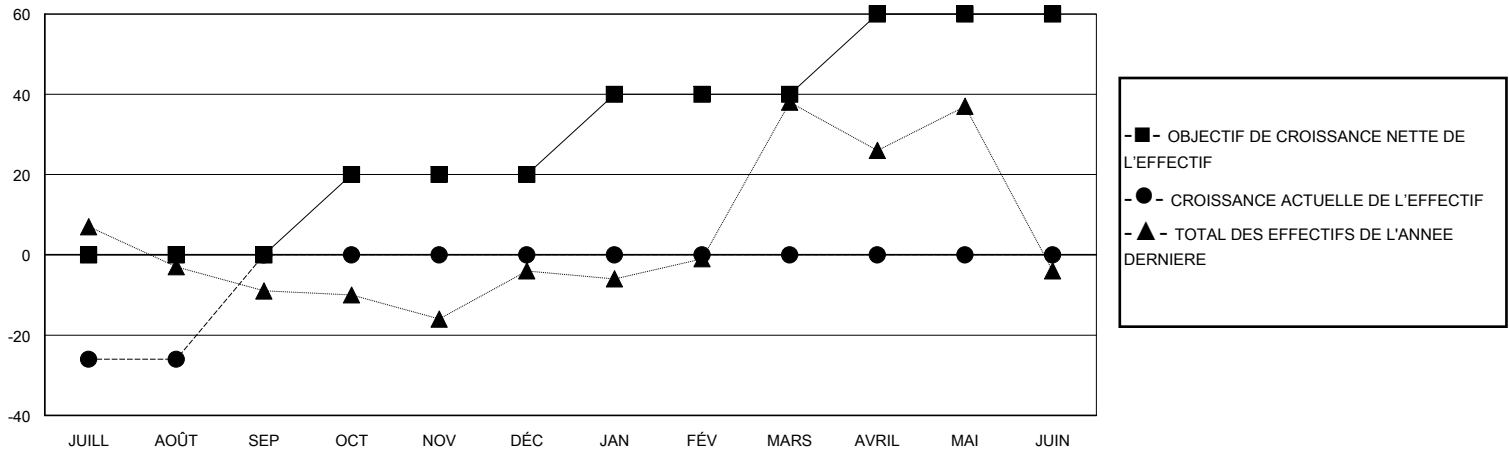

BUTS ET MEMBRES REELS - CUMULATIF

CLUBS RADIES: 0	7 CLUBS OF 71 ONT AJOUTE 1 OU PLUSIEURS NOUVEAUX MEMBRES	DISTRIBUTION PAR SEXE
MEMBRES RADIES	CLIQUEZ ICI POUR LES INFORMATIONS CUMULATIVES SUR LES EFFECTIFS	HOMME 1,429 (77.24%)
DECEDE 0		FEMME 418 (22.59%)
CLUB ANNULE 0	NOMBRE TOTAL DE MEMBRES D'UNITÉS FAMILIALES 14	
AUTRE 39	MEMBRES DE FAMILLE QUI RÈGLEMENT LA MOITIÉ DES COTISATIONS 7	
TOTAL 39